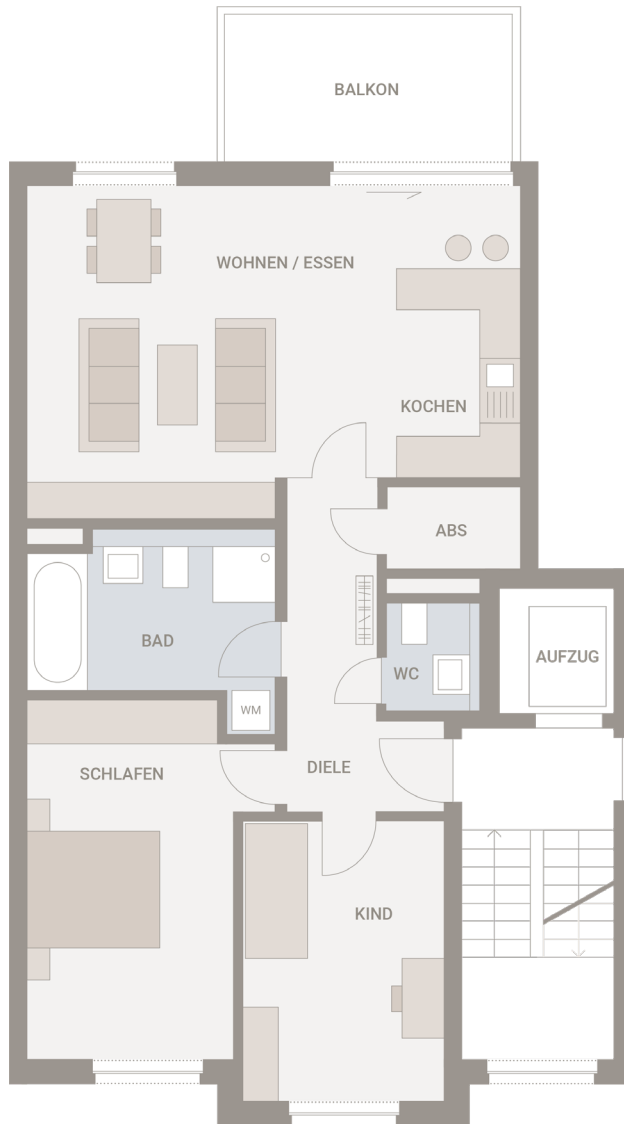

# Wohnung 2

Großzügige Wohnräume und eine durchdachte Raumaufteilung bieten einen hohen Wohnkomfort, welcher nach Ihren Wünschen individuell gestaltbar ist – hier gibt es für jeden das passende Zuhause.

<b>3-Zimmer-Wohnung</b>	<b>1.OG</b>
Wohnen/Essen	24.76 m <sup>2</sup>
Kind	11.86 m <sup>2</sup>
Schlafen	16.01 m <sup>2</sup>
Kochen	7.62 m <sup>2</sup>
Diele	7.43 m <sup>2</sup>
Bad/WC	8.35 m <sup>2</sup>
WC	2.08 m <sup>2</sup>
Abstell.	2.31 m <sup>2</sup>
Balkon	4.50 m <sup>2</sup>
<b>Gesamtfläche</b>	<b>84.92 m<sup>2</sup></b>