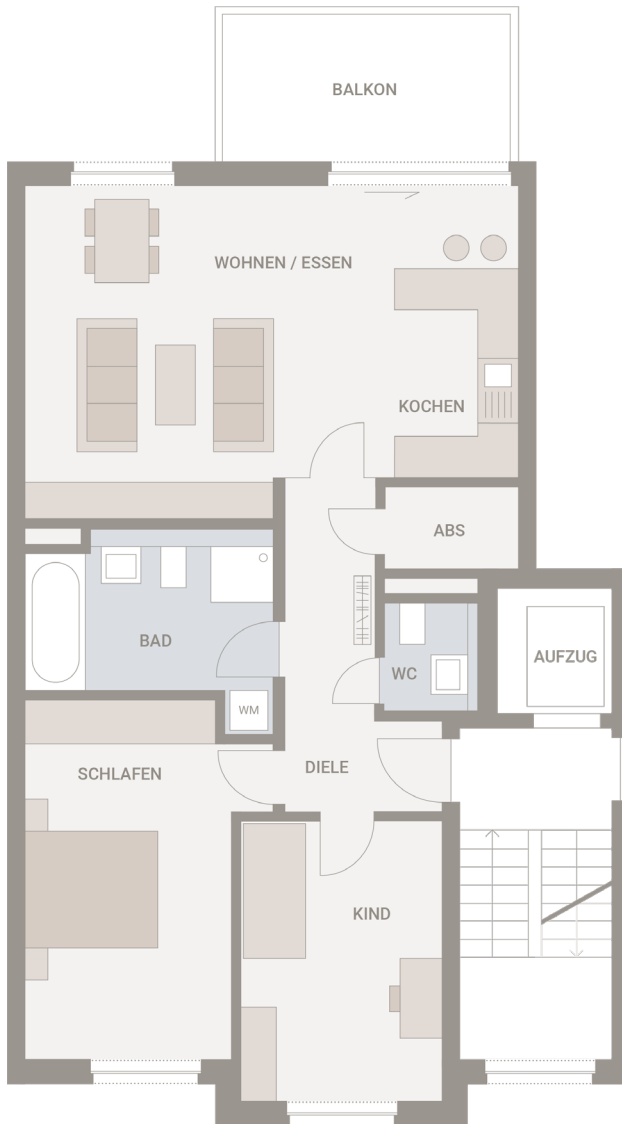

# Wohnung 4

Großzügige Wohnräume und eine durchdachte Raumaufteilung bieten einen hohen Wohnkomfort, welcher nach Ihren Wünschen individuell gestaltbar ist – hier gibt es für jeden das passende Zuhause.

<b>3-Zimmer-Wohnung</b>	<b>2. OG</b>
Wohnen/Essen	24.76 m <sup>2</sup>
Kind	11.86 m <sup>2</sup>
Schlafen	16.01 m <sup>2</sup>
Kochen	7.62 m <sup>2</sup>
Diele	7.43 m <sup>2</sup>
Bad/WC	8.35 m <sup>2</sup>
WC	2.08 m <sup>2</sup>
Abstell.	2.31 m <sup>2</sup>
Balkon	4.50 m <sup>2</sup>
<b>Gesamtfläche</b>	<b>84.92 m<sup>2</sup></b>