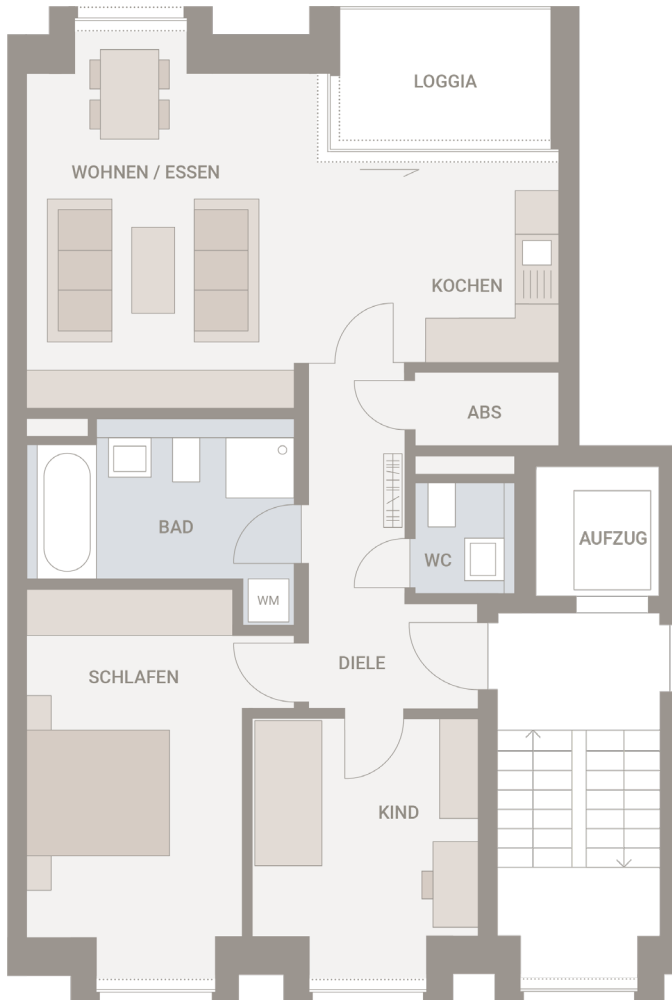

# Wohnung 8

Großzügige Wohnräume und eine durchdachte Raumaufteilung bieten einen hohen Wohnkomfort, welcher nach Ihren Wünschen individuell gestaltbar ist – hier gibt es für jeden das passende Zuhause.

<b>3-Zimmer-Wohnung</b>	<b>DG</b>
Wohnen/Essen	20.85 m <sup>2</sup>
Kind	9.32 m <sup>2</sup>
Schlafen	14.63 m <sup>2</sup>
Kochen	5.73 m <sup>2</sup>
Diele	7.26 m <sup>2</sup>
Bad/WC	7.61 m <sup>2</sup>
WC	1.96 m <sup>2</sup>
Abstell.	1.92 m <sup>2</sup>
Loggia	2.53 m <sup>2</sup>
<b>Gesamtfläche</b>	<b>71.81 m<sup>2</sup></b>